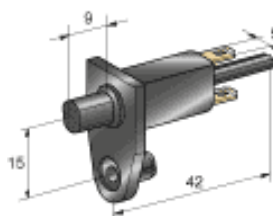

Nastro Isolante
Isolating Ribbon

030.09 19 X 25 mm

Nastro Isolante
in **Tela**
Isolating Ribbon
Sheath
L.19 mt. - H.20 mm

030.01 98 X 2,5

030.02 140 X 3,6

030.03 200 X 2,9

030.04 360 X 4,8

Fascette di Fissaggio
Cables Ties
Colour Nero/Black

080.71

Pulsante Doppio
Stud-Double

080.35

Reggetta Forata
Cm. 60
In Metallo
Spessore mm 2
Perfored
Metal Strip

40.10 mm 3,2

40.11 mm 4,8

Guaina
Termorestringente
Thermo Shrinking
Sheath

080.01 3,2X20 mm